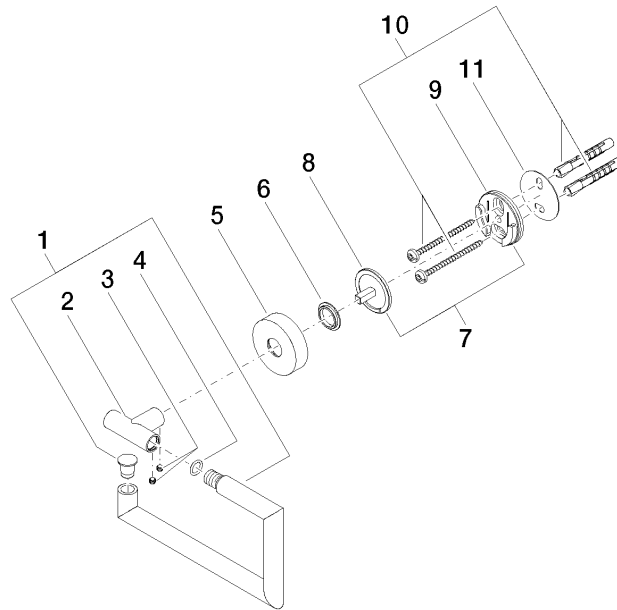

EDITION PRO Papierrollenhalter ohne Deckel - Chrom

83 500 626

- Breite 150 mm
- Höhe 95 mm
- Rosette Ø 41 mm
- Ausladung 38 mm

	Chrom	83 500 626-00
	Schwarz matt	83 500 626-33
	Chrom gebürstet	83 500 626-93

EDITION PRO Papierrollenhalter ohne Deckel - Chrom

83 500 626

mm [inches]

EDITION PRO Papierrollenhalter ohne Deckel - Chrom

83 500 626

Ersatzteile für die
anderen
Oberflächenvarianten
finden Sie hier:
Schwarz matt

Ersatzteilstückliste

Nr.	Artikelnummer	Benennung	Verbaumenge	Lieferzeit
1	90 28 22 626 00-00	Halter	1	10
2	05 17 97 561 01-00	Halter	1	10
3	90 31 11 038 00 90	Stift	1	2
4	90 14 10 060 00 90	Dichtung	1	2
5	08 27 97 500-00	Rosette	1	10
6	08 30 11 516 90	Ring	1	2
7	05 17 97 501 01 90	Befestigungssatz	1	2
8	08 17 97 559 90	Halter	1	2
9	08 17 97 501 07	Halter	1	2
10	05 30 31 025 00 90	Befestigungssatz	1	2
11	05 30 11 519 00 90	Scheibe	1	2